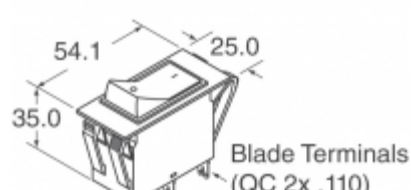

## 3120-F321-H7T1-W19DG4-8A

**Part Number:** [3120-F321-H7T1-W19DG4-8A](#)

**Výrobce:** [E-T-A](#)

**Popis:** CIR BRKR THRM 8A 250VAC 50VDC

**Datový list:** [3120-F Series Datasheet](#)

**RoHS Status:** Bez olova / V souladu RoHS

### PARAMETR PRODUKTU

<b>Part Number</b>	3120-F321-H7T1-W19DG4-8A	<b>Výrobce</b>	<a href="#">E-T-A</a>
<b>Popis</b>	CIR BRKR THRM 8A 250VAC 50VDC	<b>Stav volného vedení / RoHS</b>	Bez olova / V souladu RoHS
<b>Dostupné množství</b>	2557 pcs	<b>Datový list</b>	<a href="#">3120-F Series Datasheet</a>
<b>Kategorie</b>	<a href="#">Ochrana obvodu</a>	<b>Napítí - DC</b>	50V
<b>Napítí - AC</b>	250V	<b>Série</b>	3120-F
<b>Počet pólů</b>	2	<b>Typ montáže</b>	Panel Mount
<b>Úroveň citlivosti na vlhkost (MSL)</b>	1 (Unlimited)	<b>Výrobní standardní doba výroby</b>	9 Weeks
<b>Stav volného vedení / RoHS</b>	Lead free / RoHS Compliant	<b>Osvětlení napětí (nominální)</b>	185V
<b>Osvětlení</b>	Green	<b>Jmenovitá hodnota proudu</b>	8A
<b>Breaker Typ</b>	Thermal	<b>Pohon Type</b>	Rocker